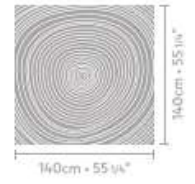

DIMENSIONS

side table 40 x 40 x 40

side table 60 x 60 x 32

side table 60 x 60 x 37

coffee table 80 x 80 x 32

coffee table 80 x 80 x 37

coffee table 120 x 120 x 32

coffee table 140 x 140 x 32