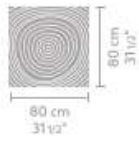

DIMENSIONS

side table 40 x 40 x 40

side table 60 x 60 x 32

side table 60 x 60 x 37

coffee table 80 x 80 x 32

coffee table 80 x 80 x 37

coffee table 120 x 120 x 32

coffee table 140 x 140 x 32