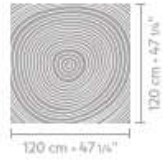

DIMENSIONS

side table 40 x 40 x 40

side table 60 x 60 x 32

side table 60 x 60 x 37

coffee table 80 x 80 x 32

coffee table 80 x 80 x 37

coffee table 120 x 120 x 32

coffee table 140 x 140 x 32